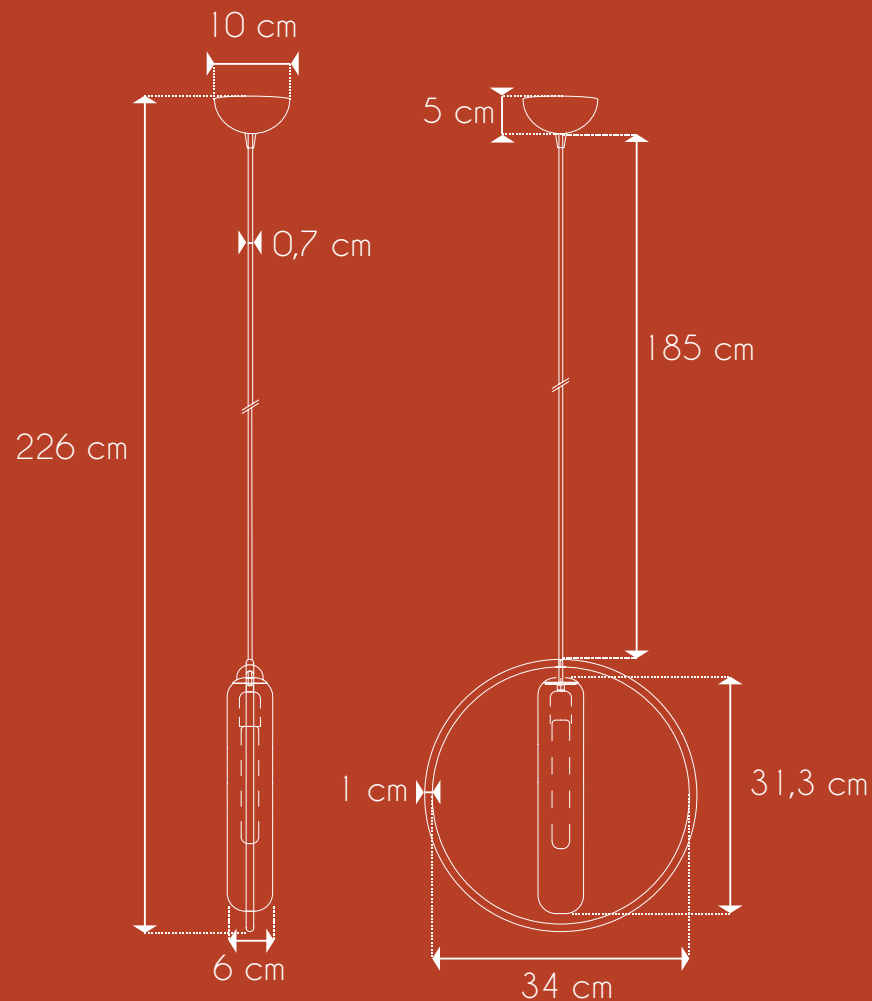

#### Technical informations

Tube en verre à assembler.  
Glass tube to screw onto the overall structure.

Douille E14.  
Socket E14.

Puissance max 3W.  
Max power 3W.

Voltage : 220-240V.

Lumen : 300lm.

Durée de vie de 20 000 h.  
Lifespan 20,000 hours.

### DIMENSIONS ET POIDS

#### Size and weight

Colis Package  
L 44,2 cm - H 44,2 cm - l 16,8 cm  
Poids weight 1,66 kg

Produit Product  
L 36 cm - H 36 cm - l 6 cm  
Poids weight 1 kg

Longueur du câble 185 cm  
Cable length 185 cm