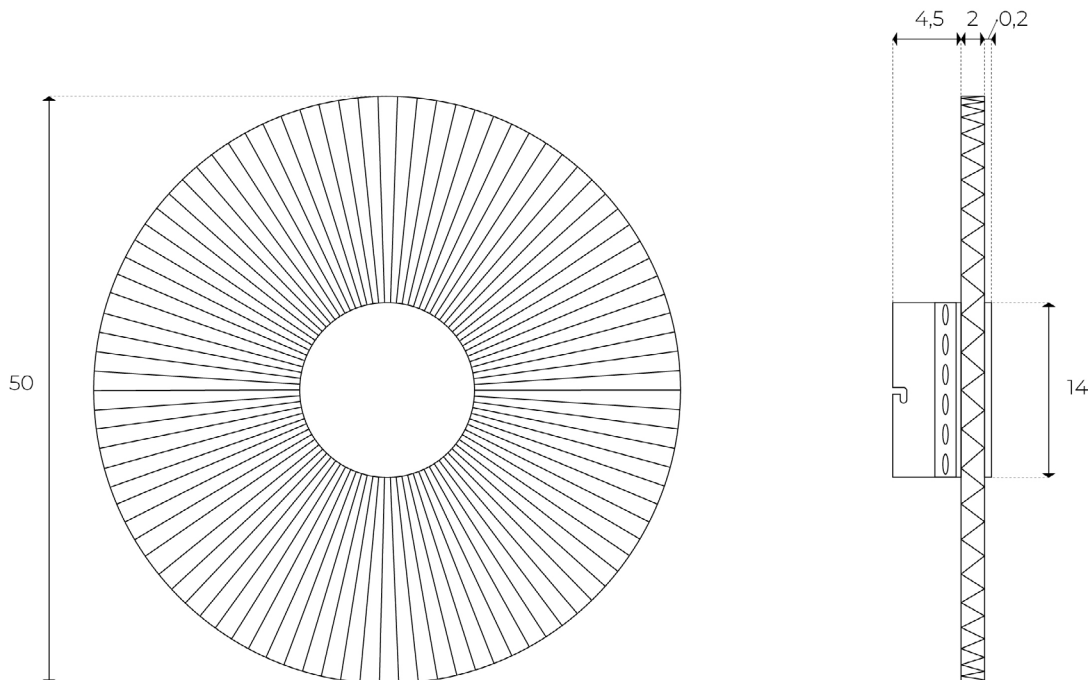

Une question ? Contactez-nous grâce au formulaire dédié sur notre site !
Have a question? Please contact us using the dedicated form on our website!

www.hartodesign.com

COULEURS
COLOURS

Blanc
RAL 9016

White
RAL 9016

Ref. 12010723355

Sable doré
RAL 1015

Golden sand
RAL 1015

Ref. 12010723356

Gris ardoise
RAL 7016

Slate grey
RAL 7016

Ref. 12010723357

MATÉRIAUX
MATERIALS

Corolle Skirt	Textile contrecollé sur PET 1 face 100% polyester 1 face 100% coton Fabric laminated on PET: 1 side 100% polyester 1 side 100% cotton
Structure Structure	Métal laqué Lacquered metal

MONTAGE
ASSEMBLY

À assembler, livré avec un fil électrique (interrupteur et fiche), notice de montage et de branchement.

Ready to assemble, supplied with an electric wire (switch and plug), assembly and connection instructions.

USAGE
USE

Conçu pour un usage en intérieur, dans un espace non humide.

Designed for indoor use, in a non-humid space.

CONSEILS D'ENTRETIEN
CARE INSTRUCTIONS

Au quotidien : nettoyer avec un chiffon doux.

Pour éliminer la poussière : aspirer délicatement avec une aspiration faible.

On a daily basis: clean with a soft damp cloth.

To remove dust: vacuum carefully with low suction.