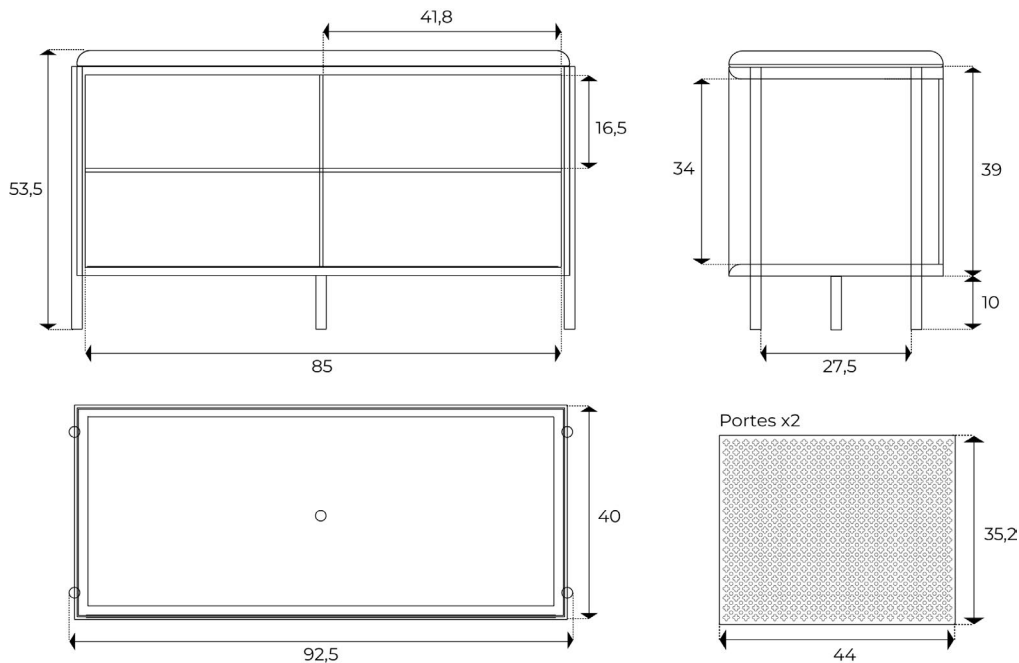

Une question ? Contactez-nous grâce
au formulaire dédié sur notre site !
Have a question? Please contact us using
the dedicated form on our website!

www.hartodesign.com

FR
Donnez ou recyclez
vos meubles.

Association

Magasin

Déchèterie

<https://quefairedemesdechets.fr>

COULEURS COLOURS

Chêne
Gris ardoise mat - RAL 7016
*Oak
Matt slate grey - RAL 7016*

Ref. 12010722595

MATÉRIAUX MATERIALS

Bois massif
MDF plaqué bois
Métal peint
Tissu
Mousse
*Solid wood
Wood veneered MDF
Painted metal
Fabric
Foam*

FINITIONS FINISHES

Bois vernis acrylique mat
Peinture epoxy
*Matt acrylic varnished wood
Epoxy paint*