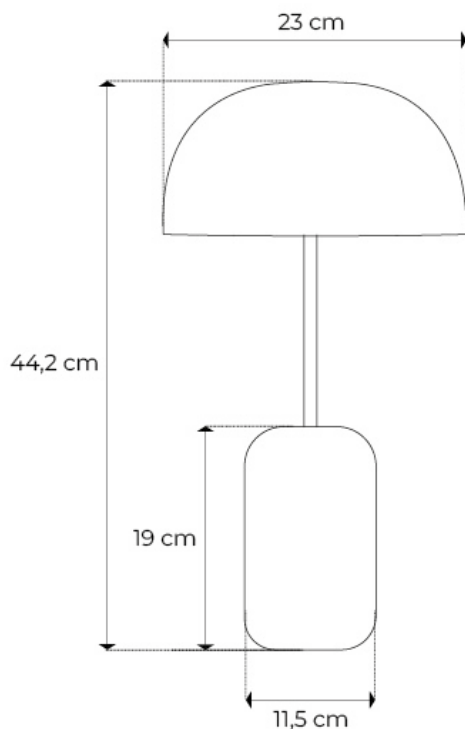

Une question ? Contactez-nous grâce au formulaire dédié sur notre site !
Have a question? Please contact us using the dedicated form on our website!

www.hartodesign.com

COULEURS COLOURS

MATÉRIAUX MATERIALS

Bois massif
Aluminium repoussé
*Solid wood
Spun aluminium*

MONTAGE ASSEMBLY

À assembler. Livré avec notice.
*To be assembled, supplied with
instructions.*

USAGE USE

Conçu pour un usage en intérieur,
dans un espace non humide.
*Designed for indoor use, in a non-
humid space.*

CONSEILS D'ENTRETIEN CARE INSTRUCTIONS

Au quotidien : nettoyer avec un chiffon
doux.
*On a daily basis: clean with a soft
damp cloth.*