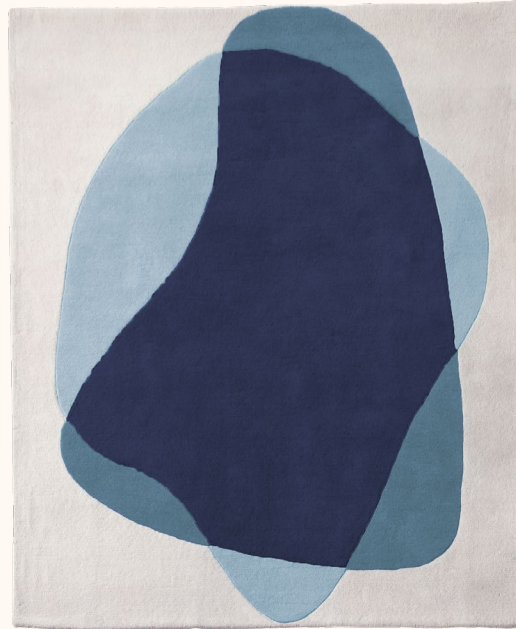

Tapis Rug

Serge

Design by **Pauline Gilain**

LES PLUS HIGHLIGHTS

- Pure laine
- Fabrication : Inde
- *Pure wool*
- *Made in India*

INFORMATIONS SPÉCIFIQUES SPECIFIC DETAILS

DIMENSIONS ET POIDS DIMENSIONS AND WEIGHT

Ref. 12010721499

Bleu vert
Blue green

Ref. 12010721500

MATÉRIAUX MATERIALS

Laine de Nouvelle-Zéland
tuftée main

New Zeland hand-tufted wool

FINITIONS FINISHES

-