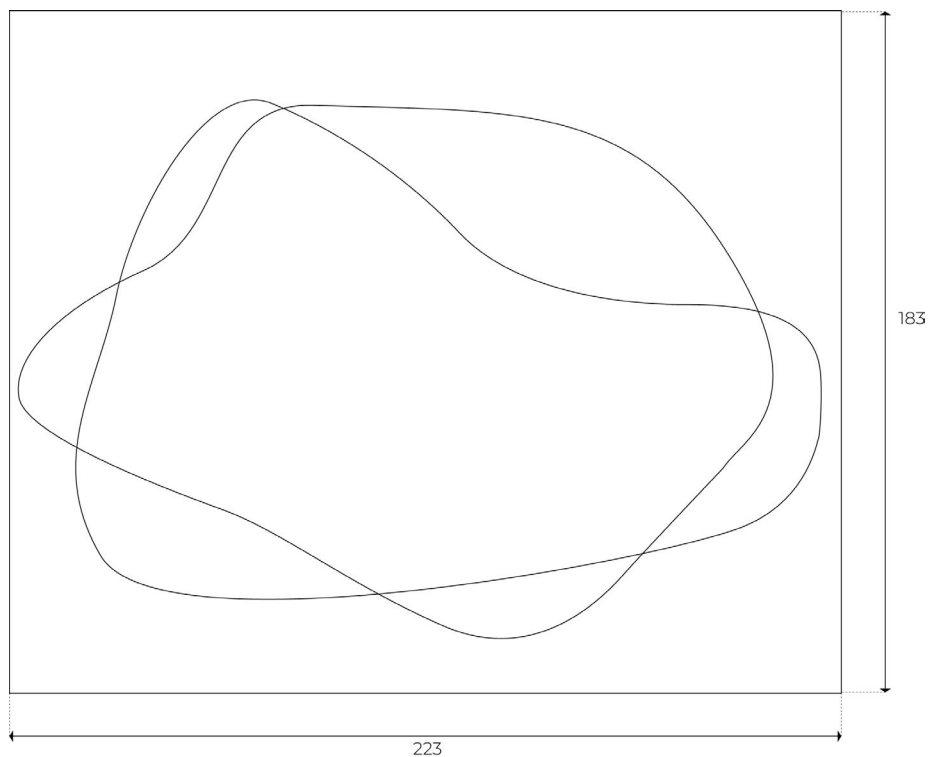

Une question ? Contactez-nous grâce
au formulaire dédié sur notre site !
Have a question? Please contact us using
the dedicated form on our website!

www.hartodesign.com

FR
Donnez ou recyclez
vos meubles.

Association

Magasin

Déchèterie

<https://quefairedemesdechets.fr>

COULEURS COLOURS

Ref. 12010721499

Ref. 12010721500

MATÉRIAUX MATERIALS

Laine de Nouvelle-Zéland
tuftée main

New Zeland hand-tufted wool

FINITIONS FINISHES

-