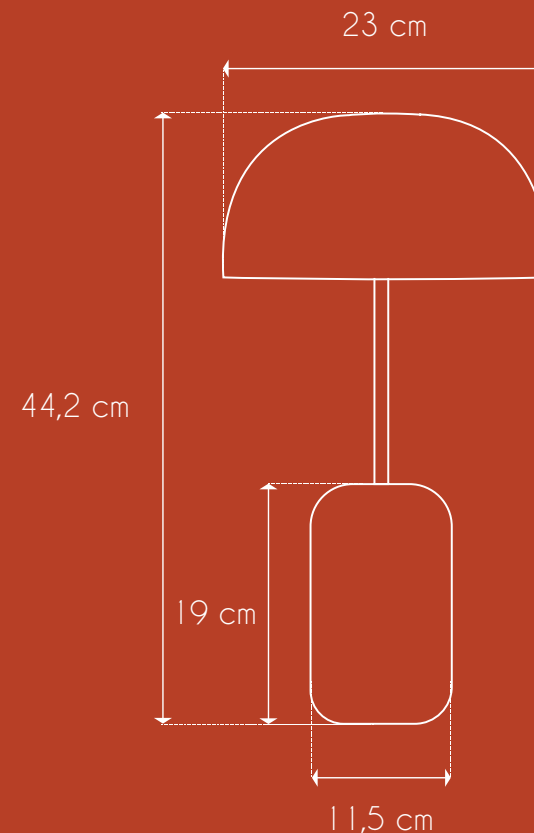

#### Technical informations

Douille E 14  
Socket E14

Longueur du câble 160 cm  
Cable length 160 cm

Puissance max 5W  
Max power 5W

Fiche mâle 2 pôles  
2-pole male plug

Câble blanc textile  
White textile cable

### DIMENSIONS ET POIDS

#### Size and weight

Colis Package  
L 25 cm - H 39 cm - l 25 cm  
Poids weight 1,82 kg

Produit Product  
L 23 cm - H 44,2 cm - l 23 cm  
Poids weight 1 kg