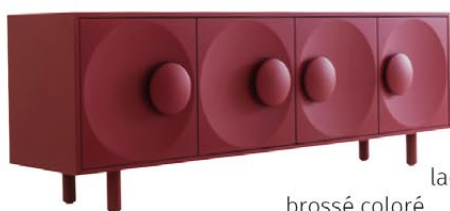

## SÉLECTION

PERGOLA, L'OASIS  
DE BIEN-ÊTRE

LA SÉDUISANTE MÉTAMORPHOSE  
D'UN ANCIEN ATELIER D'ÉBÉNISTE À PARIS

PAR DARIO MUCEDDA

BEUX: 75 € - CH: 1170 FS - CAN: 1250 \$ca - ESP/GR: 75 € - MAR: 75 DH - DOM: 79 € - TOM: 900 X3f

L 15779 - 40 - F. 6 90 € - RD

MARKILUX • KARTELL • DESIGNERS GUILD • BAXTER • ARPER • BLÅ STATION • GLOSTER

## Bardot, le buffet à la mode française

Morica, marque spécialiste et fabricant de mobilier design, intégrée au groupe, présente Bardot, un buffet réussissant à incarner un design à la fois jeune et sophistiqué. Il s'inspire de la mode française qui, dans les années 1920, regorgeait de merveilleux boutons fabriqués à la main par les couturiers les plus habiles. Des matières premières d'excellence, des détails soignés et marquants, des couleurs éclatantes... caractérisent ce buffet. Il ravira les audacieuses qui souhaitent meubler leur maison avec une pièce de design résolument originale. Morica intègre des matières premières de haute qualité et éco-durables.

brossé coloré.

Structure en bois MDF laqué, pieds en bois massif laqué. Étagères internes en verre fumé transparent ; tiroirs internes en bois MDF laqué ; pieds en laiton