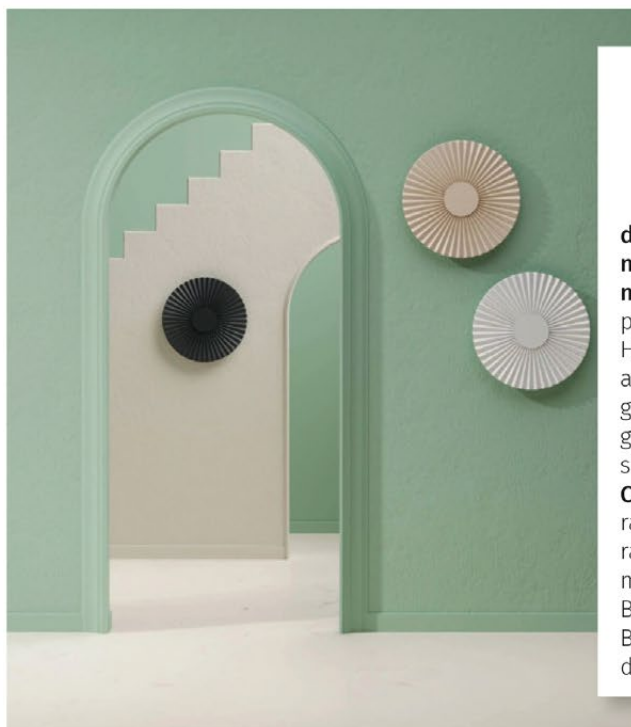

## SÉLECTION

PERGOLA, L'OASIS  
DE BIEN-ÊTRE

LA SÉDUISANTE MÉTAMORPHOSE  
D'UN ANCIEN ATELIER D'ÉBÉNISTE À PARIS

PAR DARIO MUCEDDA

BEUX: 75 € - CH: 1170 FS - CAN: 1250 \$ca - ESP/GR: 75 € - MAR: 75 DH - DOM: 79 € - TOM: 900 X3f

L 15779 - 40 - F. 6 90 € - RD

MARKILUX • KARTELL • DESIGNERS GUILD • BAXTER • ARPER • BLÅ STATION • GLOSTER

## Bardot, le buffet à la mode française

Morica, marque spécialiste et fabricant de mobilier design, intégrée au groupe, présente Bardot, un buffet réussissant à incarner un design à la fois jeune et sophistiqué. Il s'inspire de la mode française qui, dans les années 1920, regorgeait de merveilleux boutons fabriqués à la main par les couturiers les plus habiles. Des matières premières d'excellence, des détails soignés et marquants, des couleurs éclatantes... caractérisent ce buffet. Il ravira les audacieuses qui souhaitent meubler leur maison avec une pièce de design résolument originale. Morica intègre des matières premières de haute qualité et éco-durables.

brossé coloré.

Structure en bois MDF laqué, pieds en bois massif laqué. Étagères internes en verre fumé transparent ; tiroirs internes en bois MDF laqué ; pieds en laiton