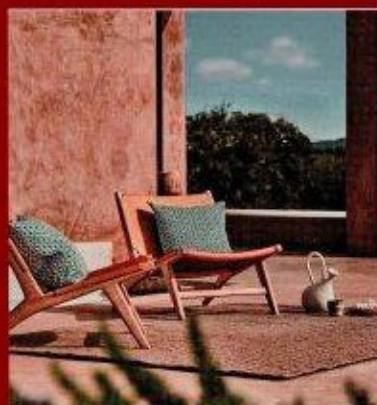

marie claire

HORS-SÉRIE STYLES N° 4
WWW.MARIECLAIREMAISON.COM

Maison

SPÉCIAL STYLES

Printemps-Été 2023

**CAHIERS
DE TENDANCES
SÉLECTIONS
DÉCO
SHOPPINGS
INSPIRÉS**

**NOS PLUS BEAUX
VISITES
& NOUVEAUX**

Journaux.fr

L 16536 - 4 H - F : 6,30 € - RD

Planche de style

PAPIER PEINT
"Zebrawood" en papier
intissé, l. 52 cm,
collection Curio, rouleau
de 10 m, **Cole & Son.**

BANC "Eustache" en chêne, laiton et tissu,
L. 120 x P. 40 x H. 66,9 cm,
design Margaux Keller, **Hartô.**

LAMPADAIRE
"Valentine" en métal,
diam. 45 x H. 160 cm,
Kave Home.

Partie de campagne

ENTRE VIGUEUR ET RIGUEUR D'UN JARDIN
À LA FRANÇAISE, TOUT POUSSE ICI À PROFUSION
ET BRUISSÉ INTENSÉMENT POUR ENVELOPPER
NOS INTÉRIEURS D'UNE LUXURIANCE BIENFAISANTE.

VASE "Paige"
en verre, **4Murs.**

FAUTEUIL "La Voix" en noyer,
revêtement en velours de coton,
détails en laiton, L. 107 x P. 107 x
H. 90 cm, collection Future
Classics, **Malabar chez Meillart.**

HOUSSES DE COUSSIN "Vellino"
en velours de lin,
CHAISE "Trombone"
en acier forgé tapissé
de tissu, L. 44 x P. 44 x
H. 78 cm, **Caravane.**