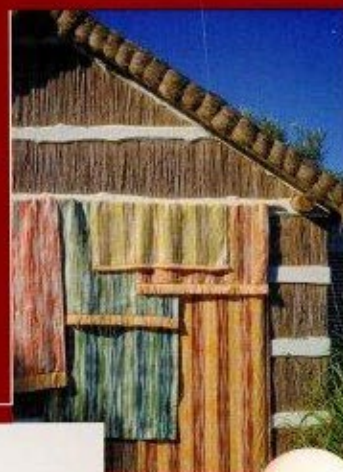

marie claire

HORS-SÉRIE STYLES N° 4
WWW.MARIECLAIREMAISON.COM

Maison

SPÉCIAL STYLES

Printemps-Été 2023

**CAHIERS
DE TENDANCES
SÉLECTIONS
DÉCO
SHOPPINGS
INSPIRÉS**

**NOS PLUS BEAUX
VISITES
& NOUVEAUX**

Journaux.fr

L 16536 - 4 H - F : 6,30 € - RD

Planche de style

PAPIER PEINT
"Zebrawood" en papier
intissé, l. 52 cm,
collection Curio, rouleau
de 10 m, **Cole & Son.**

BANC "Eustache" en chêne, laiton et tissu,
L. 120 x P. 40 x H. 66,9 cm,
design Margaux Keller, **Hartô.**

LAMPADAIRE
"Valentine" en métal,
diam. 45 x H. 160 cm,
Kave Home.

Partie de campagne

ENTRE VIGUEUR ET RIGUEUR D'UN JARDIN
À LA FRANÇAISE, TOUT POUSSE ICI À PROFUSION
ET BRUISSÉ INTENSÉMENT POUR ENVELOPPER
NOS INTÉRIEURS D'UNE LUXURIANCE BIENFAISANTE.

VASE "Paige"
en verre, **4Murs.**

FAUTEUIL "La Voix" en noyer,
revêtement en velours de coton,
détails en laiton, L. 107 x P. 107 x
H. 90 cm, collection Future
Classics, **Malabar chez Meillart.**

HOUSSES DE COUSSIN "Vellino"
en velours de lin,
CHAISE "Trombone"
en acier forgé tapissé
de tissu, L. 44 x P. 44 x
H. 78 cm, **Caravane.**