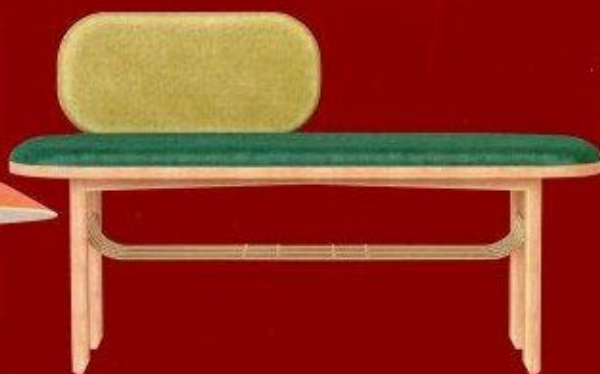

marie claire

HORS-SÉRIE STYLES N° 4
WWW.MARIECLAIREMAISON.COM

Maison

SPÉCIAL STYLES

Printemps-Été 2023

**CAHIERS
DE TENDANCES
SÉLECTIONS
DÉCO
SHOPPINGS
INSPIRÉS**

**NOS PLUS BEAUX
VISITES
& NOUVEAUX**

Journaux.fr

L 16536 - 4 H - F : 6,30 € - RD

Planche de style

PAPIER PEINT
"Zebrawood" en papier
intissé, l. 52 cm,
collection Curio, rouleau
de 10 m, **Cole & Son.**

BANC "Eustache" en chêne, laiton et tissu,
L. 120 x P. 40 x H. 66,9 cm,
design Margaux Keller, **Hartô.**

LAMPADAIRE
"Valentine" en métal,
diam. 45 x H. 160 cm,
Kave Home.

Partie de campagne

ENTRE VIGUEUR ET RIGUEUR D'UN JARDIN
À LA FRANÇAISE, TOUT POUSSE ICI À PROFUSION
ET BRUISSÉ INTENSÉMENT POUR ENVELOPPER
NOS INTÉRIEURS D'UNE LUXURIANCE BIENFAISANTE.

VASE "Paige"
en verre, **4Murs.**

FAUTEUIL "La Voix" en noyer,
revêtement en velours de coton,
détails en laiton, L. 107 x P. 107 x
H. 90 cm, collection Future
Classics, **Malabar chez Meillart.**

HOUSSES DE COUSSIN "Vellino"
en velours de lin,
CHAISE "Trombone"
en acier forgé tapissé
de tissu, L. 44 x P. 44 x
H. 78 cm, **Caravane.**