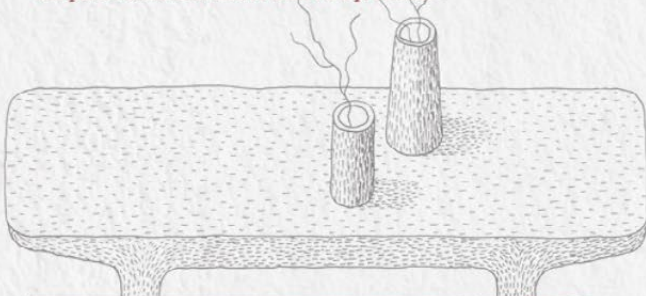

# Une pièce monolithique tout en fluidité

Parmi les nouvelles pièces 2023 proposées par Hartô, la table basse Camille occupe une place de choix. Déclinée en trois formats, cette création signée Guillaume Delvigne devient aussi table gigogne selon que l'on décide de l'assembler par deux ou par trois. Posée sur ses quatre pieds, Camille a tout d'une pièce monolithique. Dessinée tout en fluidité et légèreté avec ses courbes douces et équilibrées, cette nouveauté Hartô met avant tout à l'honneur la sensualité tactile du bois massif. Un objet presque immémorial, dont le détail d'assemblage en fait une pièce résolument ancrée dans l'ère présente.